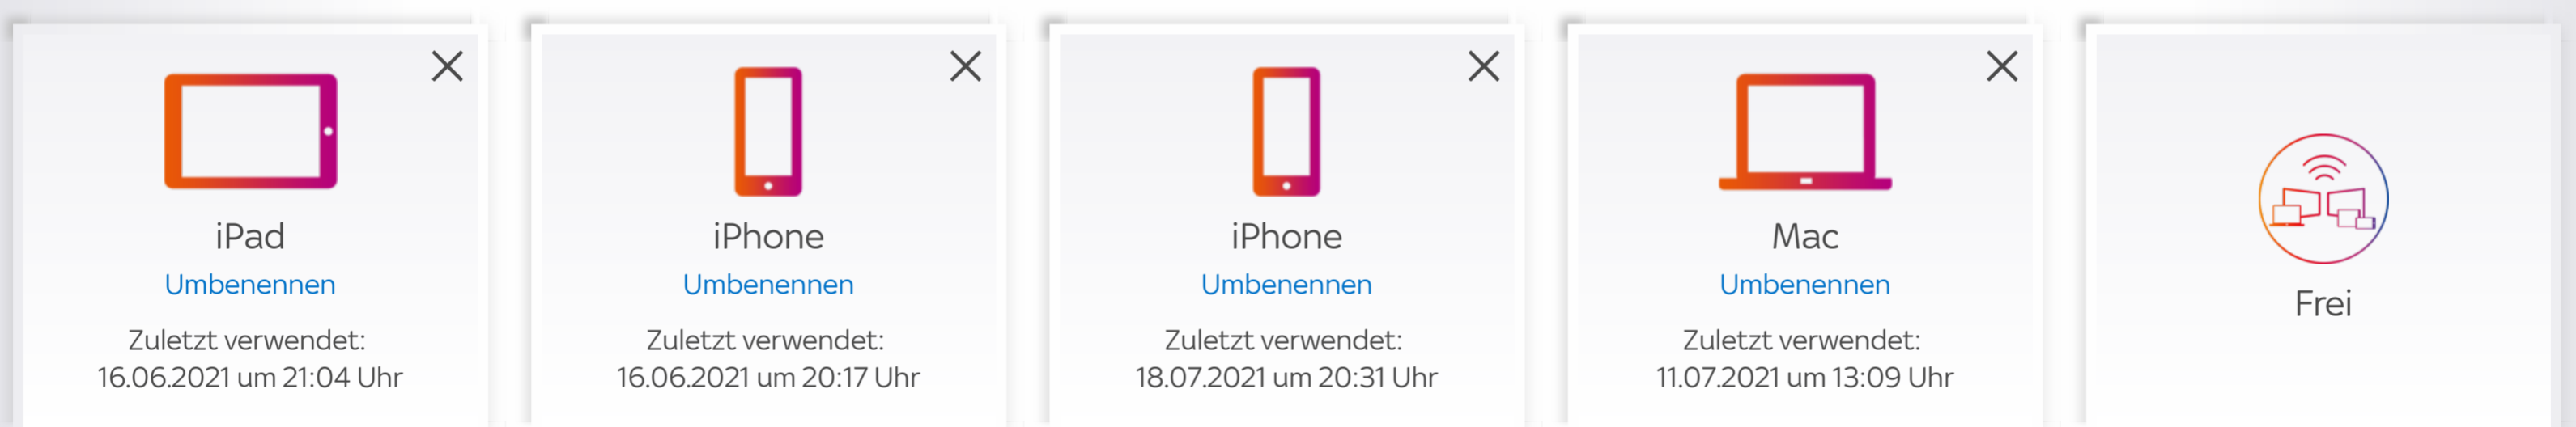

Deine gebuchten Optionen

Deine Hardware:

Deine Zubuchoptionen: Sky Go , Sky Q Service

Vertragslaufzeit

Vertragsdatum: 28.11.2020

Ende der Mindestlaufzeit: 01.09.2021

Dauer-Vorteilsangebot: 

Sky kündigen

Du kannst deine Sky Q Mini sowie die Apps Sky Go und Sky Q auf bis zu 5 Geräten registrieren. Sind bereits 5 Geräte registriert, wird, sobald ein weiteres Gerät genutzt wird, das am längsten unbenutzte Gerät automatisch entfernt. Manuelles Löschen ist aber weiterhin möglich.