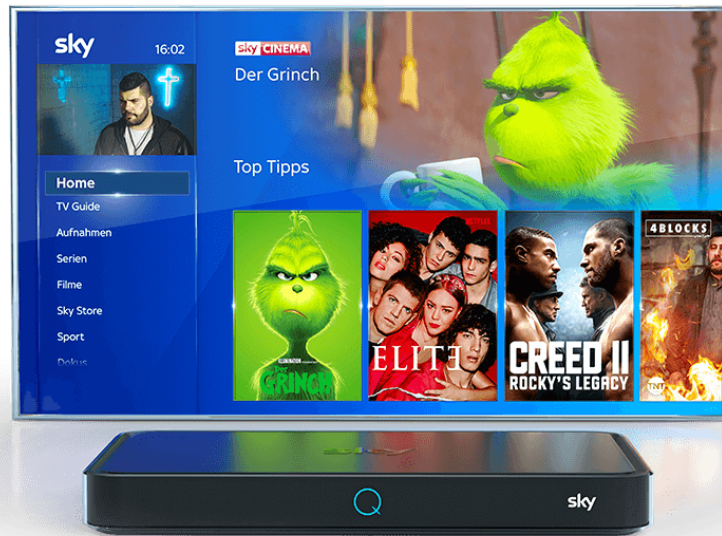

Jetzt bestellen

Sky Q. Einfach das beste Fernseherlebnis.

- ✓ Alle deine Lieblingsinhalte an einem Ort: über 200 Fernsehsender (davon mehr als 100 in HD), tausende Filme und Serien auf Abruf sowie beliebte Apps und Mediatheken
- ✓ Beste HD und UHD / 4K Qualität
- ✓ Inhalte aufnehmen und bereits laufende Sendungen von vorne starten
- ✓ Auf weiteren Geräten - mit der Sky Q App oder mit Sky Go streamen
- ✓ Empfang via Satellit oder Kabel
- ✓ Inklusive Sky Q Receiver
- ✓ Ab € 14,99 mtl.* (im 12-Monats-Abo, danach € 24,99 mtl.)

Wir verwenden auf dieser Webseite Cookies und ähnliche Technologien, um unser Angebot nutzungsfreundlicher für Sie zu gestalten. Durch die Nutzung unserer Webseite stimmen Sie dem Einsatz dieser Technologien zu. Weitere Informationen hierzu und wie Sie der Verwendung dieser Technologien widersprechen können, finden Sie [hier](#).

Ok